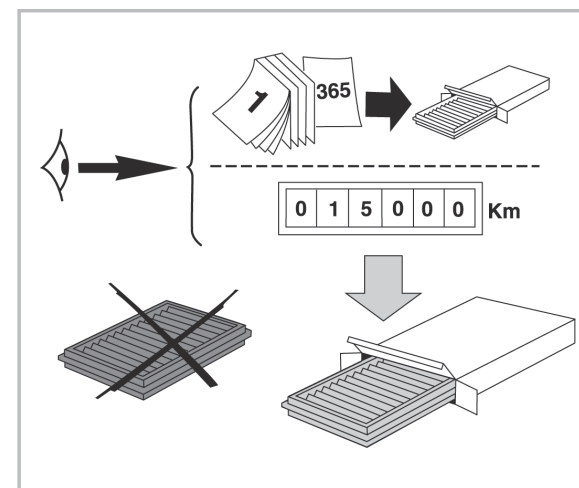

SERIES 7 E38 A/C+ (06/94 > 08/01)

Valeo Service - Société par Actions simplifiée - Capital de 12 900 000€ - 70, rue Playel, 93285 Saint-Denis Cedex - France - B 306 486 408 RCS Bobigny